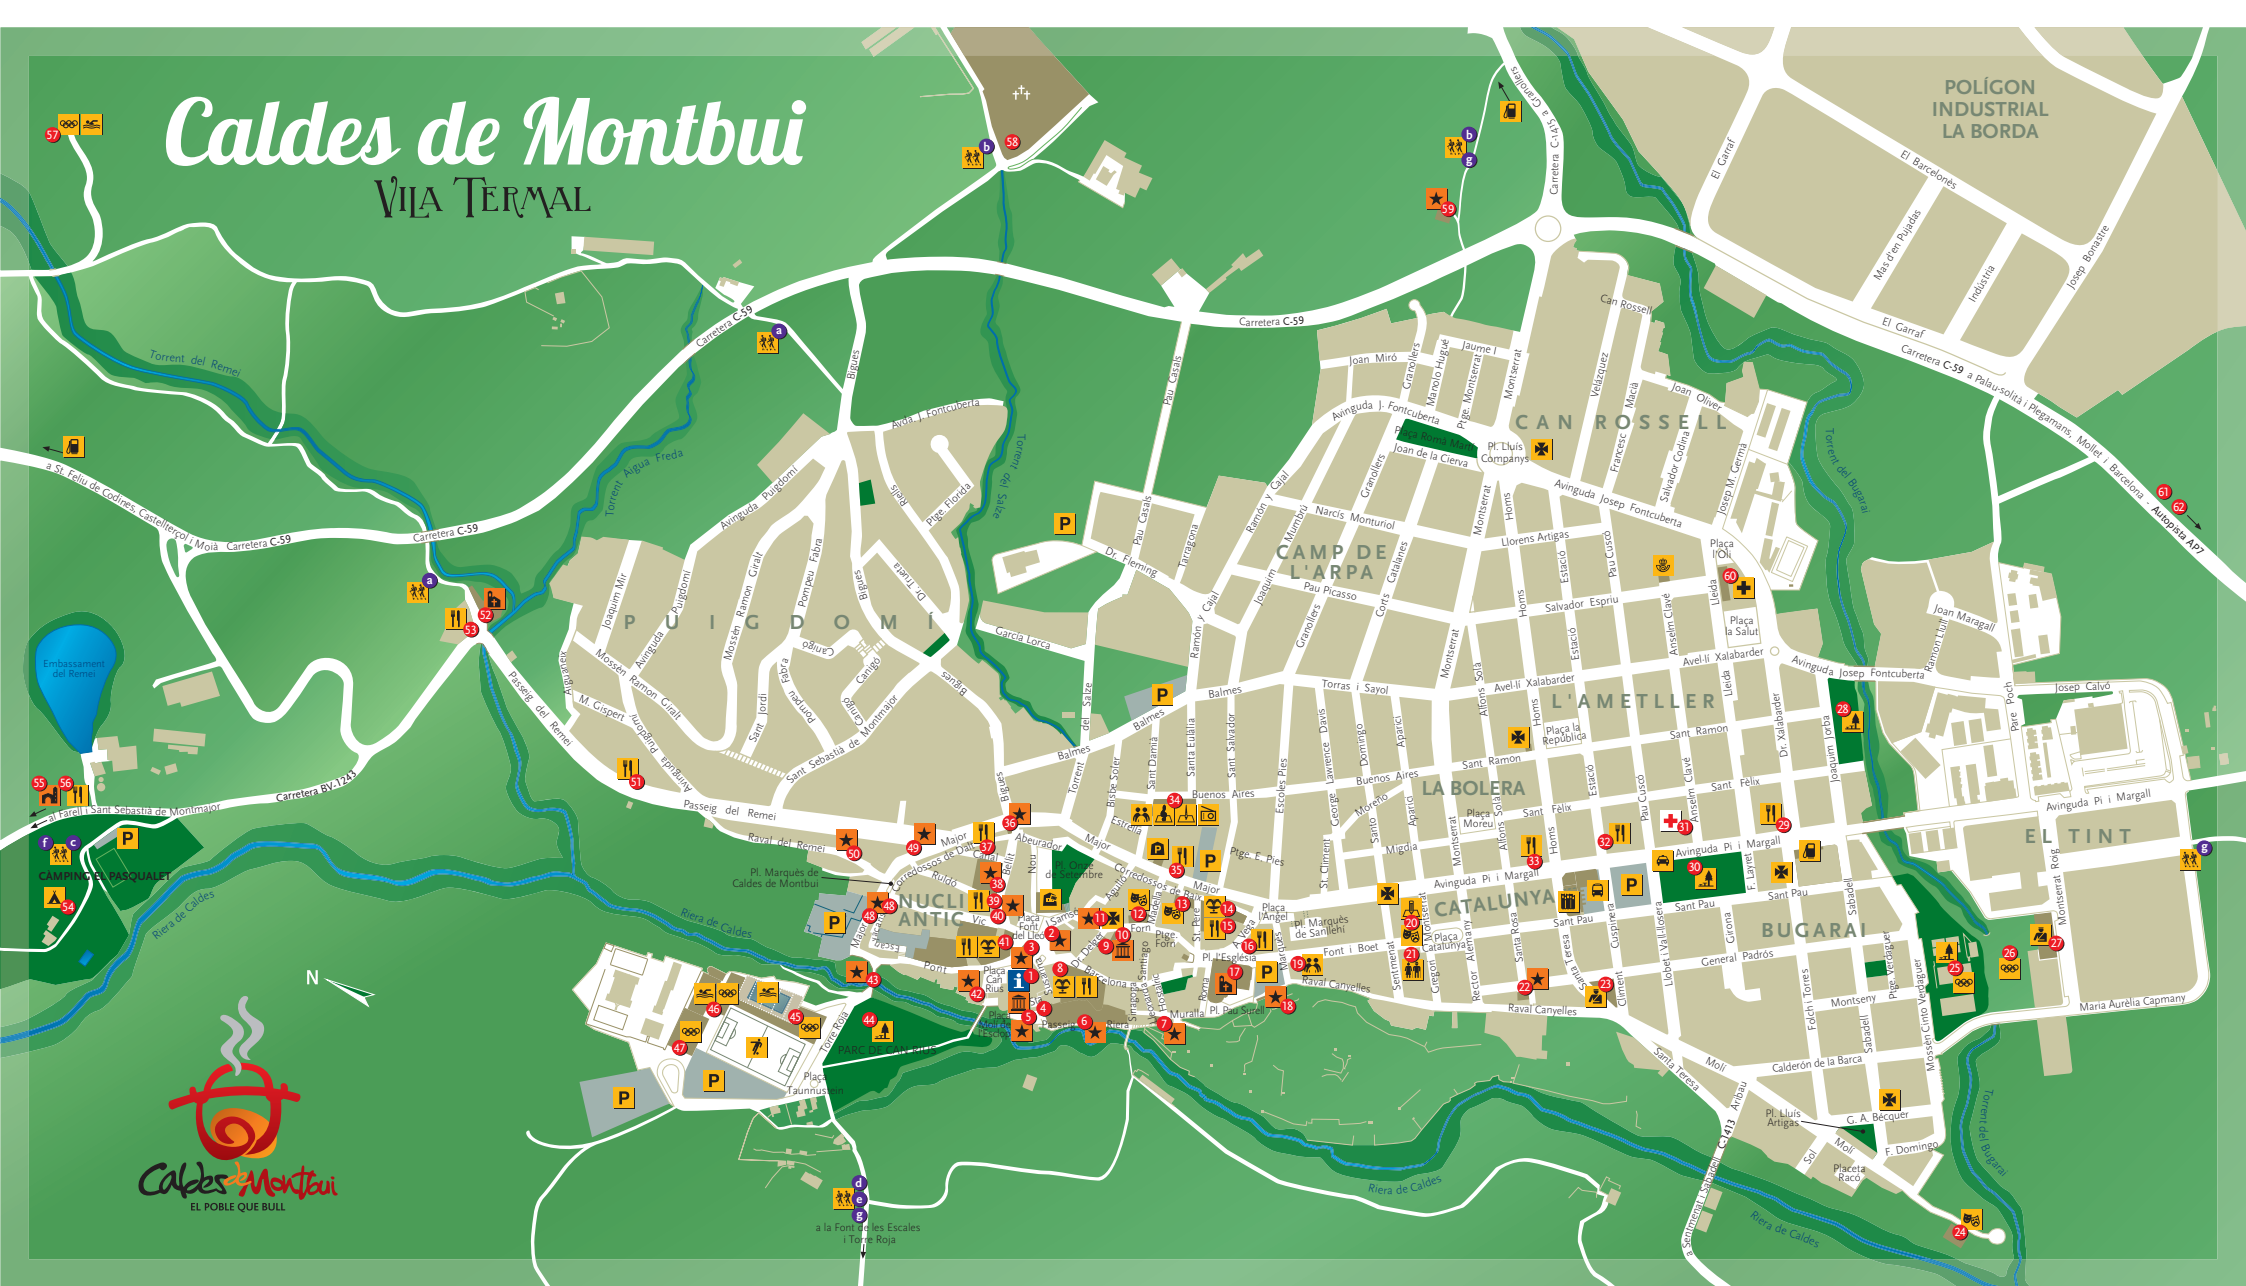

Caldes de Montbui

VIA TERMAL

TURISME	RESTAURANT	POLICIA	CENTRE SOCIAL	ESPAI D'INTERÉS
AJUNTAMENT	BALNEARI	CREU ROJA	TALLER D'ART	MUSEU
ESTACIÓ BUS	PENSIÓ	RESIDENCIA	ESCOLA DE MÚSICA	ESGLÉSIA ROMÀNICA
PARADA TAXIS	CÀMPING	ZONA ESPORTIVA	CENTRE DE FORMACIÓ	ESGLÉSIA
APARCAMENT	CORREUS	CAMP DE FÚTBOL	RÀDIO MUNICIPAL	
BENZINERA	FARMÀCIA	PISCINA	CENTRE CULTURAL	
PARC	CENTRE DE SALUT	SENDERS	BIBLIOTECA I ARXIU HISTÒRIC	

1. 1 MUSEU TERMALIA / OFICINA DE TURISME
2. 2 FONT DEL LLEÓ
3. 3 TERMES ROMANES
4. 4 CAPELLA I PORTAL DE SANTA SUSANNA
5. 5 MOLÍ DE L'ESCLUP I MURALLA MIEVAL
6. 6 ANTIC SAFAREIG DELS CALCINERS
7. 7 SAFAREIG DE LA PORTALERA
8. 8 HOTEL BALNEARI TERMS VICTÒRIA
9. 9 MUSEU DELGER
10. 10 SALA D'EXPOSICIONS DELGER
11. 11 ANTIGA FARMÀCIA CODINA
12. 12 FUNDACIÓ PRIVADA CASINO DE CALDES
13. 13 ATENEU CENTRE DEMOCRÀTIC I PROGRESSISTA

1. 14 HOTEL BALNEARI VILA DE CALDES
2. 15 RESTAURANT VIOLETA DE CALDES
3. 16 RESTAURANT ROSSET
4. 17 ESGLÉSIA DE SANTA MARIA
5. 18 ANTIC SAFAREIG DE SANTA ESPERANÇA
6. 19 ESPAI JOVE EL TOC
7. 20 LES CASES DELS MESTRES: FORMACIÓ D'ADULTS I ESPAI DE LA GENT GRAN
8. 21 FUNDACIÓ SANTA SUSANNA
9. 22 SAFAREIG DE LA CANAleta
10. 23 POLICIA MUNICIPAL
11. 24 ATENEU MOLÍ D'EN RAL
12. 25 PARC I ZONA ESPORTIVA BUGARAI

1. 26 PISTA D'SKATE
2. 27 MOSSOS D'ESQUADRA
3. 28 PARC DE L'AMETLLER
4. 29 RESTAURANT LAGO DI COMO
5. 30 PARC DE L'ESTACIÓ
6. 31 CREU ROJA
7. 32 RESTAURANT LA CARBONERA
8. 33 RESTAURANT MIRKO CARTURAN, CUINER
9. 34 CENTRE CIVIC ESCOLA DE MÚSICA JOAN VALLS, TALLER D'ART MANOLO HUGUÉ, RÀDIO CALDES
10. 35 RESTAURANT MEDITERRÀNIA
11. 36 TORRE DE LA PRESÓ
12. 37 RESTAURANT NA MADRONA

1. 38 ANTIC COL·LEGI DEL CARMÉ
2. 39 RESTAURANT EL PA TORRAT
3. 40 FONT XICA O DE CAL VENTURA
4. 41 HOTEL BALNEARI BROQUETAS
5. 42 ESPAI CAN RIUS
6. 43 PONT ROMÀNIC
7. 44 PARC DE CAN RIUS
8. 45 PAVELLÓ TORRE ROJA
9. 46 COMPLEX ESPORTIU LES CREMADAS
10. 47 PAVELLÓ LES CREMADAS
11. 48 MURALLA MIEVAL
12. 49 CAN MUSSENYA
13. 50 CASA DE LES TRABUCADES

1. 51 RESTAURANT ROBERT DE NOIA
2. 52 ERMITA DEL REMEI
3. 53 RESTAURANT EL REMEI
4. 54 CÀMPING EL PASQUALET
5. 55 ESGLÉSIA ROMÀNICA DE SANTA SEBASTIÀ DE MONTMAJOR
6. 56 RESTAURANT LA RECTORIA
7. 57 ZONA ESPORTIVA FONT DELS ENAMORATS
8. 58 TOMBA ESCULTÒRICA D'EN MANOLO HUGUÉ
9. 59 MAS MANOLO
10. 60 CENTRE D'ATENCIÓ PRIMÀRIA
11. 61 RESTAURANT LA BOTA DE CALDES
12. 62 HORTS DOMÈSTICS TORRE MARIMON

1. a RUTA DEL REMEI
2. b RUTA DEL TURO GROS
3. c RUTA DEL MORRO DE PORC
4. d RUTA DE LES FONTS
5. e SENDER PR C9
6. f SENDER PR C9.1
7. g SENDER GR 97.2